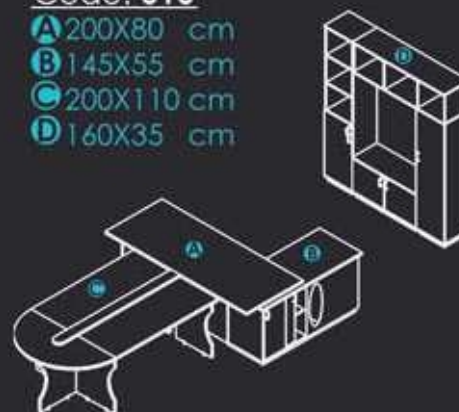

**Auditorium
Amphitheater
Conference
Cinema hall**

طرح و تجهیز سالن های همایش

کنفرانس و سینما

Code: 003

- A 180X70 cm
- B 80X55 cm
- C 110X90 cm
- D 120X35 cm

Code: 001

- A 200X80 cm
- B 90X60 cm
- C 100X60 cm
- D 150X40 cm
- E 220X120 cm
- F 160X35 cm

Code: 006

- A 200X80 cm
- B 145X55 cm
- C 200X110 cm
- D 160X35 cm

code: 004

- A 180X80 cm
- B 145X55 cm
- C 100X60 cm
- D 120X40 cm

Code: 002

- A 180X80 cm
- B 90X60 cm
- C 100X60 cm
- D 140X35 cm

Code: **009**

- A** 180X70 cm
- B** 145X55 cm
- C** 100X60 cm
- D** 160X35 cm

Code: **007**

- A** 200X80 cm
- B** 220X120 cm
- C** 100X60 cm

Code: **005**

- A** 180X80 cm
- B** 145X55 cm
- C** 200X110 cm
- D** 160X35 cm

Code: **011**

- A** 180X80 cm
- B** 90X60 cm
- C** 100X60 cm
- D** 80X40 cm

Code: **010**

- A** 200X80 cm
- B** 145X55 cm
- C** 200X110 cm
- D** 160X35 cm

Code: **008**

- A** 180X70 cm
- B** 80X55 cm
- C** 100X60 cm
- D** 160X35 cm