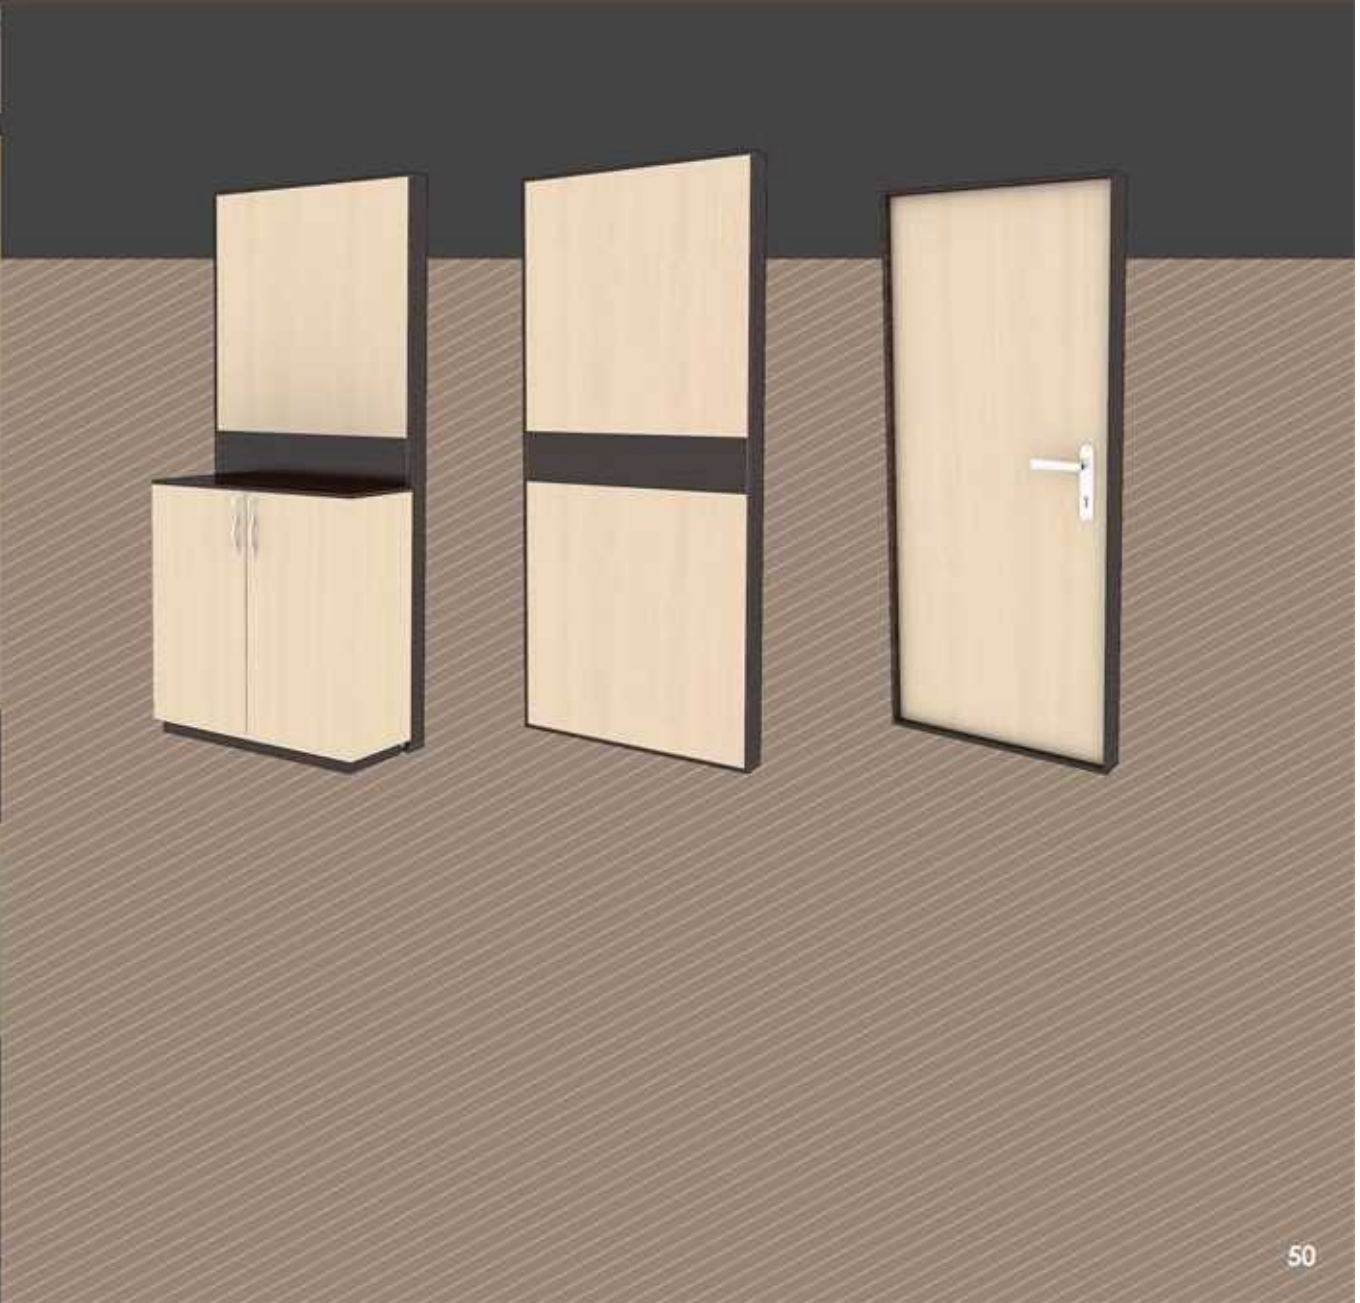

Code |
P 080 |