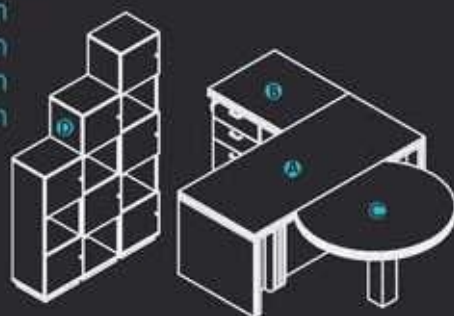

**Auditorium
Amphitheater
Conference
Cinema hall**

طرح و تجهیز سالن های همایش

کنفرانس و سینما

Code: 003

- A 180X70 cm
- B 80X55 cm
- C 110X90 cm
- D 120X35 cm

Code: 001

- A 200X80 cm
- B 90X60 cm
- C 100X60 cm
- D 150X40 cm
- E 220X120 cm
- F 160X35 cm