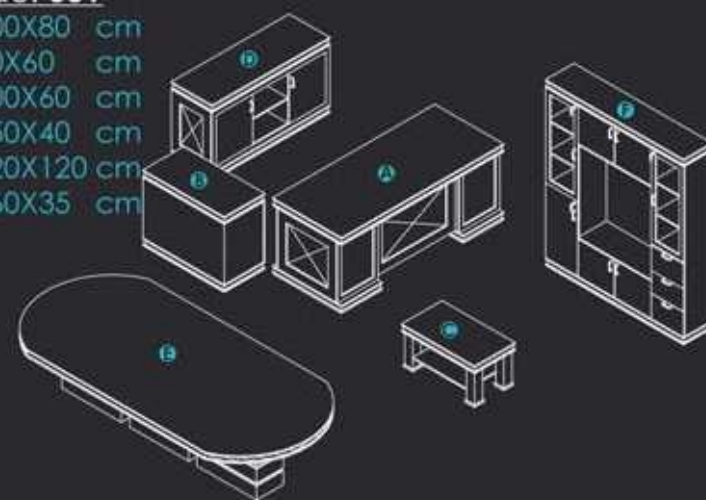

**Auditorium
Amphitheater
Conference
Cinema hall**

طرح و تجهیز سالن های همایش

کنفرانس و سینما

Code: 003

- A 180X70 cm
- B 80X55 cm
- C 110X90 cm
- D 120X35 cm

Code: 001

- A 200X80 cm
- B 90X60 cm
- C 100X60 cm
- D 150X40 cm
- E 220X120 cm
- F 160X35 cm

Code: 006

- A 200X80 cm
- B 145X55 cm
- C 200X110 cm
- D 160X35 cm

code: 004

- A 180X80 cm
- B 145X55 cm
- C 100X60 cm
- D 120X40 cm

Code: 002

- A 180X80 cm
- B 90X60 cm
- C 100X60 cm
- D 140X35 cm

Code: **009**