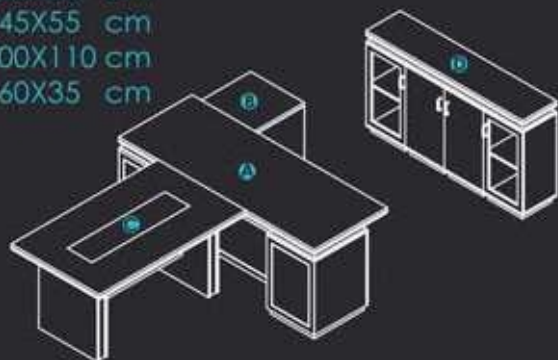

**Auditorium
Amphitheater
Conference
Cinema hall**

طرح و تجهیز سالن های همایش

کنفرانس و سینما

Code: 003

- A 180X70 cm
- B 80X55 cm
- C 110X90 cm
- D 120X35 cm

Code: 001

- A 200X80 cm
- B 90X60 cm
- C 100X60 cm
- D 150X40 cm
- E 220X120 cm
- F 160X35 cm

Code: 006

- A 200X80 cm
- B 145X55 cm
- C 200X110 cm
- D 160X35 cm

code: 004

- A 180X80 cm
- B 145X55 cm
- C 100X60 cm
- D 120X40 cm

Code: 002

- A 180X80 cm
- B 90X60 cm
- C 100X60 cm
- D 140X35 cm

Code: **009**